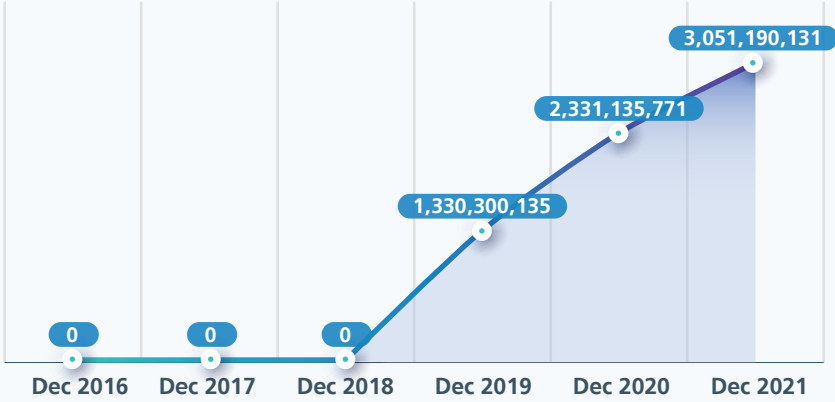

معدل النمو
129.3%

التفاعل والتقييمات

عدد لوحات النقاش

معدل النمو
2262.3%

التفاعل والتقييمات

عدد التقييمات المرفوعة

معدل النمو
281.8%

دخول الطلبة وأعضاء هيئة التدريس