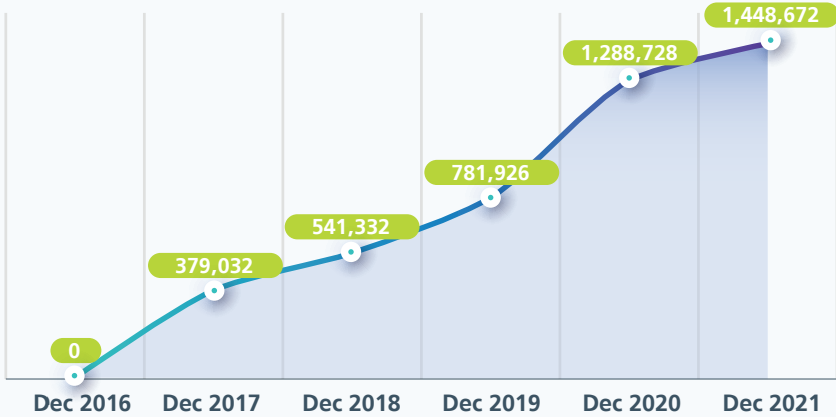

معدل النمو
129.3%

التفاعل والتقييمات

عدد لوحات النقاش

معدل النمو
2262.3%

التفاعل والتقييمات

عدد التقييمات المرفوعة

معدل النمو
281.8%

دخول الطلبة وأعضاء هيئة التدريس

عدد دخول الطلبة الفريدين

معدل النمو
109.6%

دخول الطلبة وأعضاء هيئة التدريس

عدد دخول أعضاء هيئة التدريس الفريدين

معدل النمو
269.7%

الدخول على المنصة

عدد مسجلي الدخول من المتصفح

معدل النمو
3716.13%

الدخول على المنصة

مسجلي الدخول من الجوال / الأجهزة المتنقلة

معدل النمو
282.2%

رواد تعليم المستقبل

PIONEERS OF FUTURE LEARNING