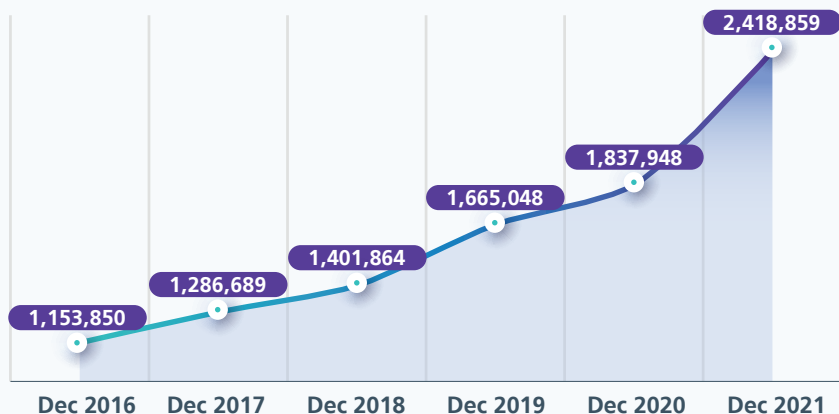

معدل النمو
129.3%

التفاعل والتقييمات

عدد لوحات النقاش

معدل النمو
2262.3%

التفاعل والتقييمات

عدد التقييمات المرفوعة

معدل النمو
281.8%

دخول الطلبة وأعضاء هيئة التدريس

عدد دخول الطلبة الفريدين

معدل النمو
109.6%

دخول الطلبة وأعضاء هيئة التدريس

عدد دخول أعضاء هيئة التدريس الفريدين

معدل النمو
269.7%

الدخول على المنصة

عدد مسجلي الدخول من المتصفح

معدل النمو
3716.13%