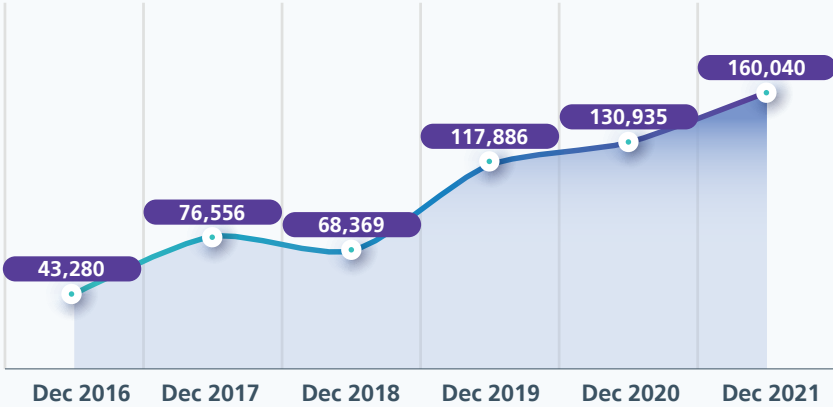

معدل النمو
129.3%

التفاعل والتقييمات

عدد لوحات النقاش

معدل النمو
2262.3%

التفاعل والتقييمات

عدد التقييمات المرفوعة

معدل النمو
281.8%

دخول الطلبة وأعضاء هيئة التدريس

عدد دخول الطلبة الفريدين

معدل النمو
109.6%

دخول الطلبة وأعضاء هيئة التدريس

عدد دخول أعضاء هيئة التدريس الفريدين

معدل النمو
269.7%

الدخول على المنصة

عدد مسجلي الدخول من المتصفح

معدل النمو
3716.13%

الدخول على المنصة

مسجلي الدخول من الجوال / الأجهزة المتنقلة

معدل النمو
282.2%

رواد تعليم المستقبل

PIONEERS OF FUTURE LEARNING