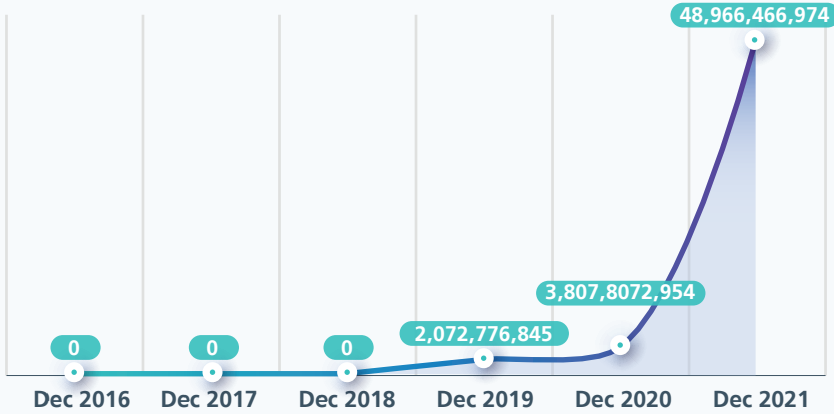

معدل النمو
129.3%

التفاعل والتقييمات

عدد لوحات النقاش

معدل النمو
2262.3%

التفاعل والتقييمات

عدد التقييمات المرفوعة

معدل النمو
281.8%

دخول الطلبة وأعضاء هيئة التدريس

عدد دخول الطلبة الفريدين

معدل النمو
109.6%

دخول الطلبة وأعضاء هيئة التدريس

عدد دخول أعضاء هيئة التدريس الفريدين

معدل النمو
269.7%

الدخول على المنصة

عدد مسجلي الدخول من المتصفح

معدل النمو
3716.13%