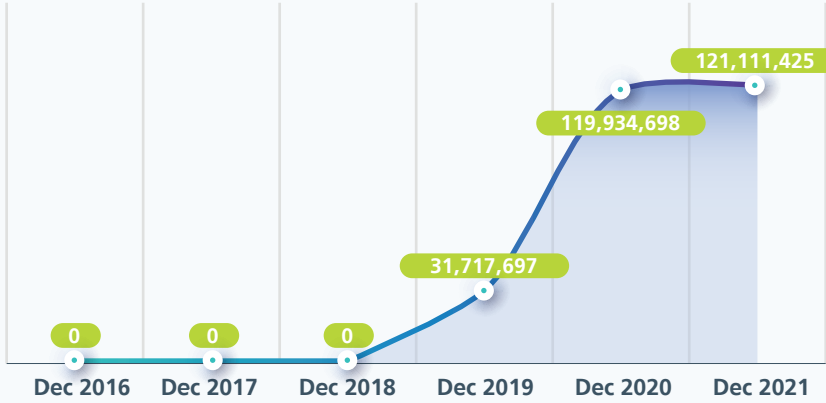

عدد دخول الطلبة الفريدين

معدل النمو
109.6%

دخول الطلبة وأعضاء هيئة التدريس

عدد دخول أعضاء هيئة التدريس الفريدين

معدل النمو
269.7%

الدخول على المنصة

عدد مسجلي الدخول من المتصفح

معدل النمو
3716.13%

الدخول على المنصة

مسجلي الدخول من الجوال / الأجهزة المتنقلة

معدل النمو
282.2%

رواد تعليم المستقبل

PIONEERS OF FUTURE LEARNING