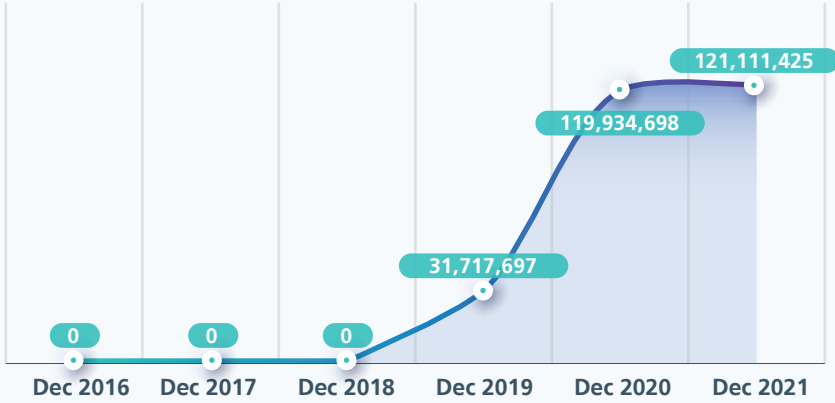

معدل النمو
129.3%

التفاعل والتقييمات

عدد لوحات النقاش

معدل النمو
2262.3%

التفاعل والتقييمات

عدد التقييمات المرفوعة

معدل النمو
281.8%

دخول الطلبة وأعضاء هيئة التدريس

عدد دخول الطلبة الفريدين

معدل النمو
109.6%

دخول الطلبة وأعضاء هيئة التدريس

عدد دخول أعضاء هيئة التدريس الفريدين

معدل النمو
269.7%

الدخول على المنصة

عدد مسجلي الدخول من المتصفح

معدل النمو
3716.13%