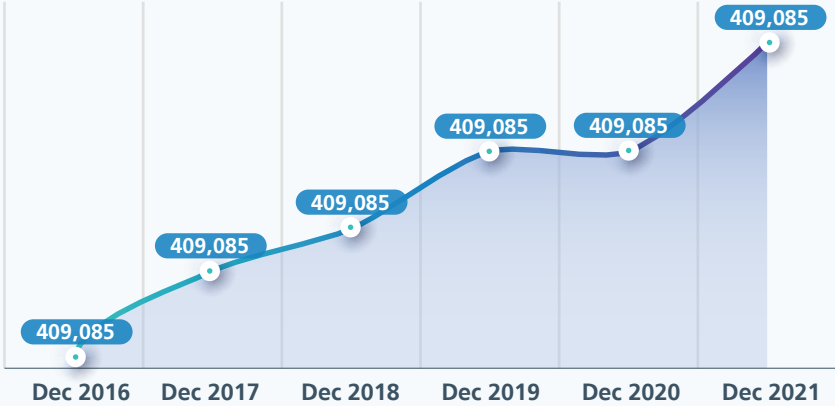

المواد العلمية

عدد المقررات

معدل النمو
135%