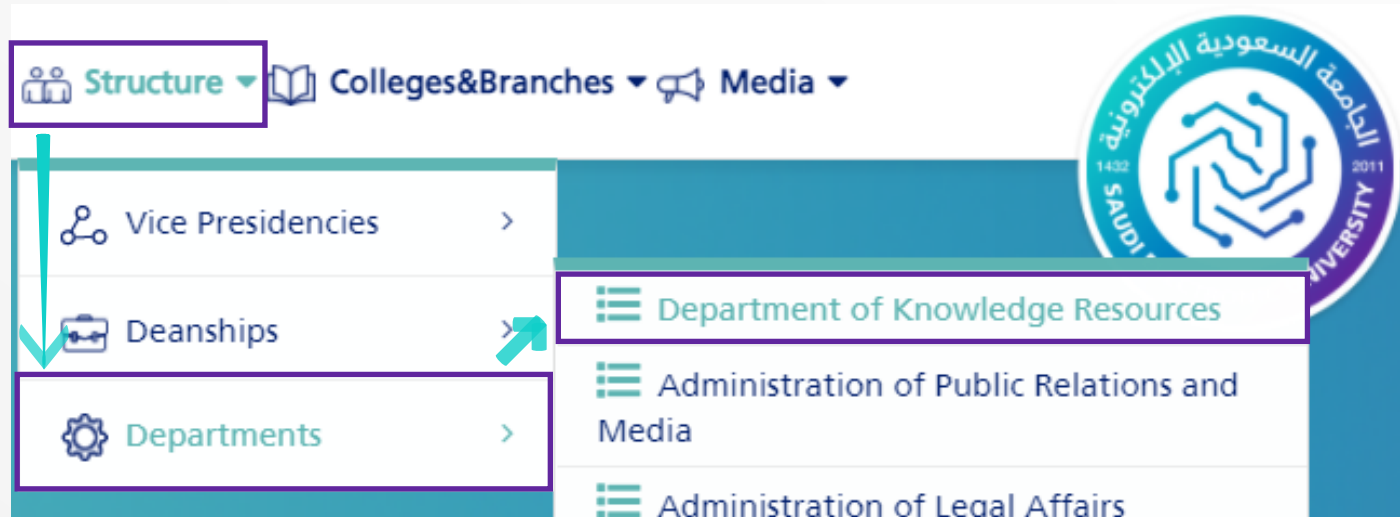

www.seu.edu.sa

02

الدخول على صفحة إدارة المصادر المعرفية من خلال
القائمة الرئيسية للموقع:

إدارة الجامعة ← الإدارات ← المصادر المعرفية

04

الضغط على "تسجيل الدخول" في أعلى الصفحة

Guide of accessing the Knowledge Resources Platform

01

Access the Saudi Electronic University website

www.seu.edu.sa

02

Go to the Knowledge Resources Department by the main menu of the website:

Structure → Departments → Department of Knowledge Resources

03

Select "Knowledge Resources Platform" from submenu

04

Click "Login" on the top of webpage

05

By the Single Sign-On of the SEU you can access the Knowledge Resources Platform